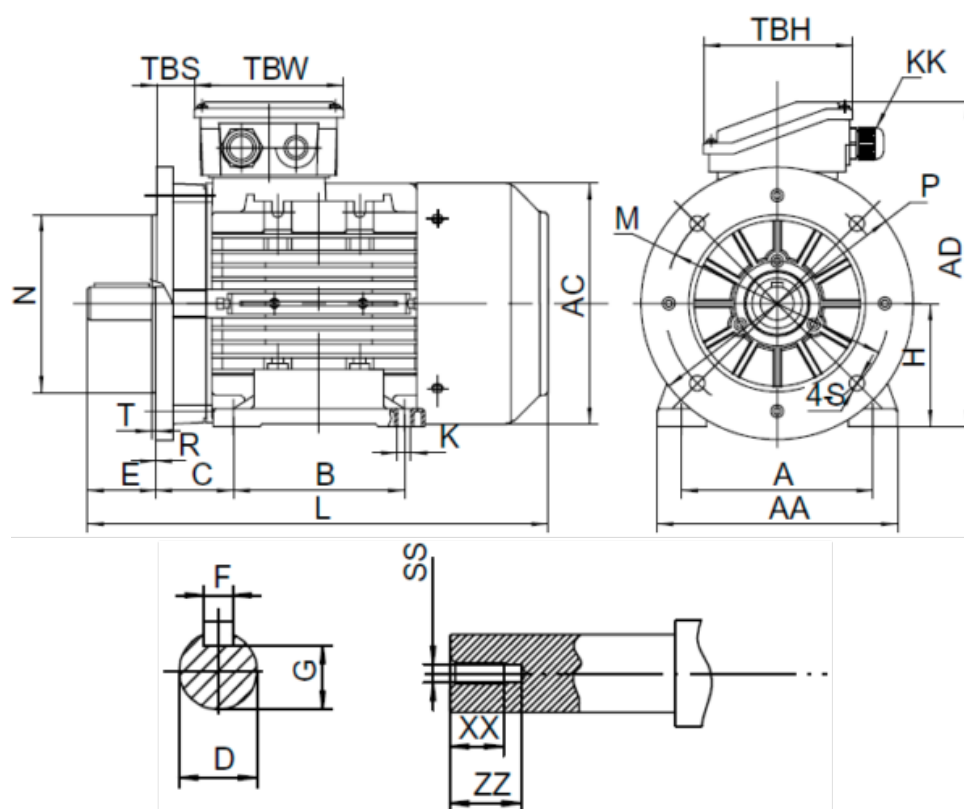

Varenummer: 25180015041740

Beskrivelse: Kleedrive T3A 90L-4 1.5kw 1400 o/min UL/CSA
3x230/400V 50 HZ IP55 B35 Eff=85,3%

Mål

A = 140	F = 8	TBW = 109
AA = 176	G = 20	XX = 19
AC = Ø177	H = 90	ZZ = 25
AD = 235	HD = 145	
B = 125	L = 338	
C = 56	SS = M8	
D = Ø24	TBH = 109	
E = 50	TBS = 28.5	